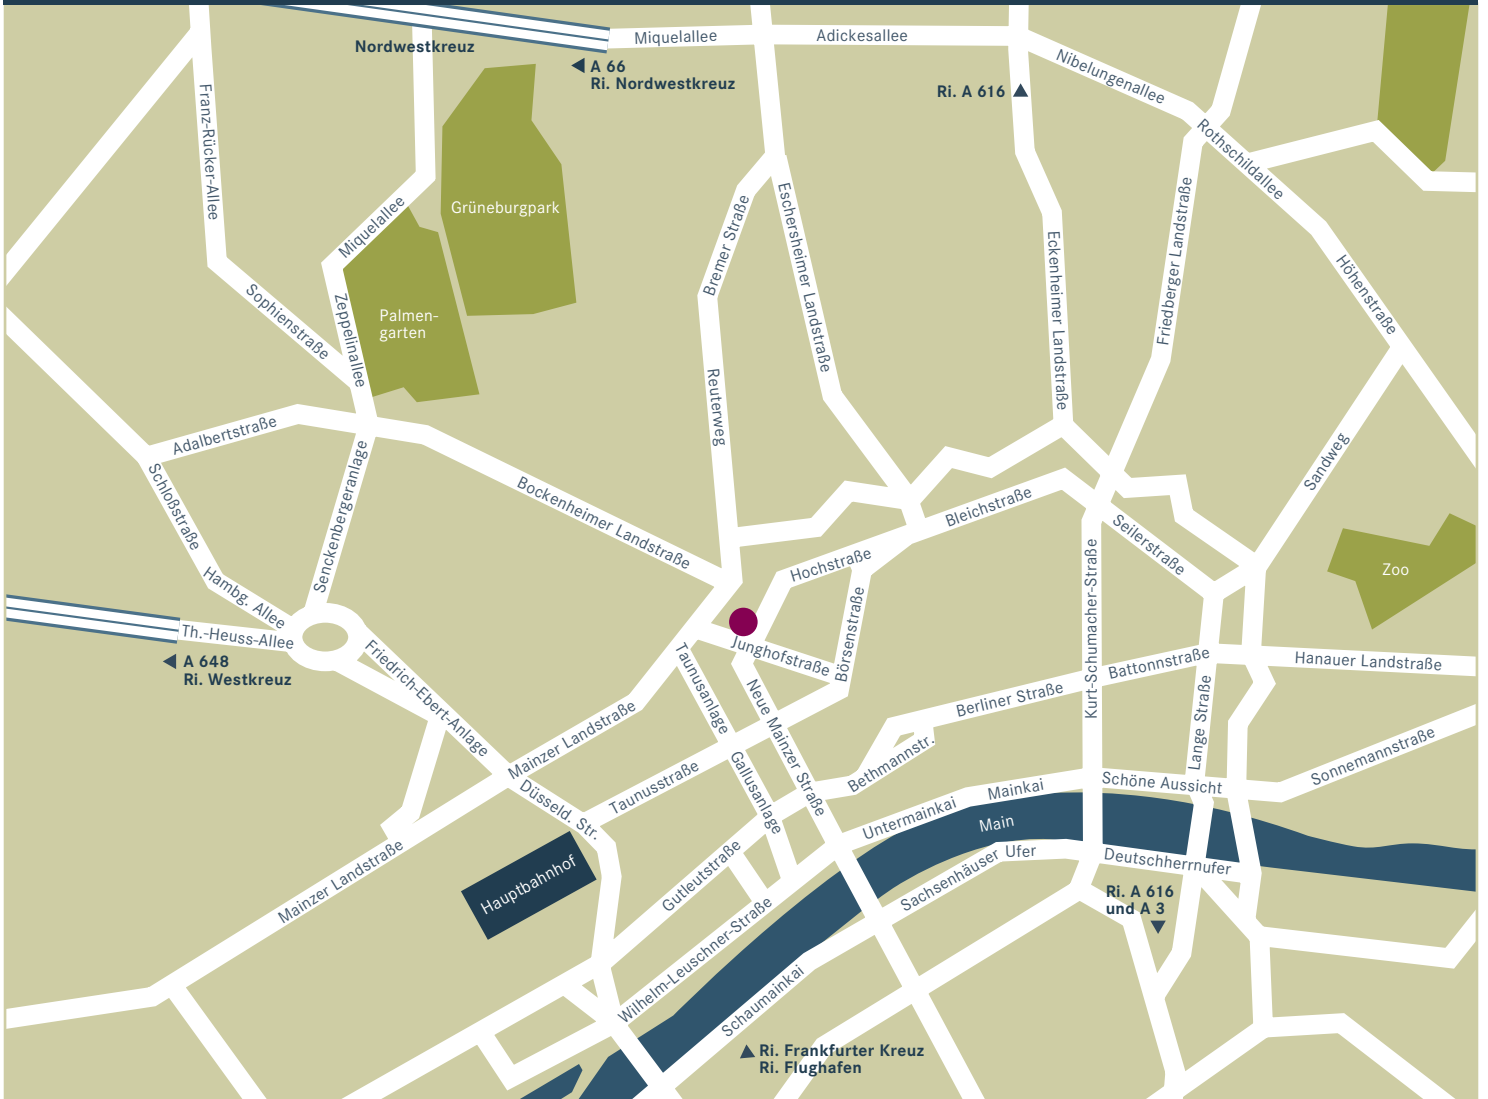

Unser Standort in Frankfurt.

UNSER STANDORT IN FRANKFURT:

GÖRG

Neue Mainzer Str. 69-75

(Nähe Alte Oper)

D-60311 Frankfurt/M.

Tel +49 – 69 – 17 00 00-17

frankfurt@goerg.de