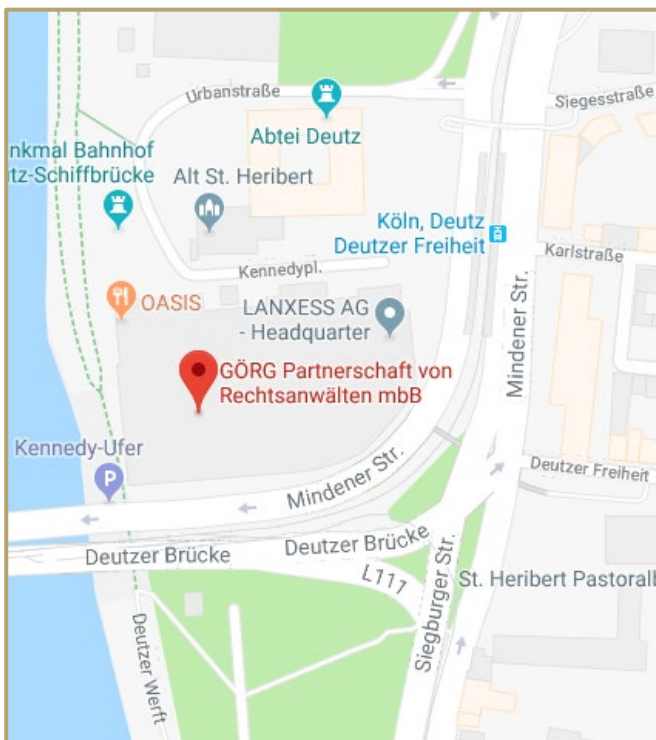

Anfahrt Köln

Stand August 2023

Adresse

GÖRG

Partnerschaft von Rechtsanwälten mbB
Kennedyplatz 2
50679 Köln

Den Empfang und die Veranstaltungsräume finden Sie auf der 4. Etage.

Mit dem Auto

Über die **A559** – Auf **A559** nach Westen starten, nach 1,8 km weiter auf **Östliche Zubringerstraße**, nach 300 m links halten und auf **Östliche Zubringerstraße** bleiben, nach 52 m weiter auf **Opladener Straße** für weitere 900 m, dann weiter auf **Mindener Straße** und schließlich rechts abbiegen auf die **Urbanstraße** – darüber gelangen Sie über eine Zufahrt zu GÖRG.

Über die **A3** – Auf **A3** nach Nordwesten Starten, dann Ausfahrt Richtung **K-Mülheim** nehmen, nach 700 m Auf **Mülheimer Zubringer** fahren und für 950 m folgen, dann geradeaus auf **Clevischer Ring/B8**, nach 800 m weiter auf **Bergischer Ring/Wiener Platz**, für 800 m dem **Bergischem Ring** folgen und dann anschließend weiter auf **Pfälzischer Ring**, nach 1,7 km weiter auf **Messe-Kreisel**

und dann weiter auf **Deutz-Mülheimer Straße**, nach 550 m leicht rechts abbiegen auf **Opladener Straße**, nach 500 m weiter auf **Mindener Straße** – über die Zufahrt **Urbanstraße** erreichen Sie GÖRG.

Bitte geben Sie in das Navigationsgerät „Urbanstraße 1“ ein. Der Kennedyplatz an der Hauptstraße/am Haupteingang ist für Autos nicht befahrbar.

Im Parkhaus stehen Ihnen unsere Besucherparkplätze zur Verfügung.