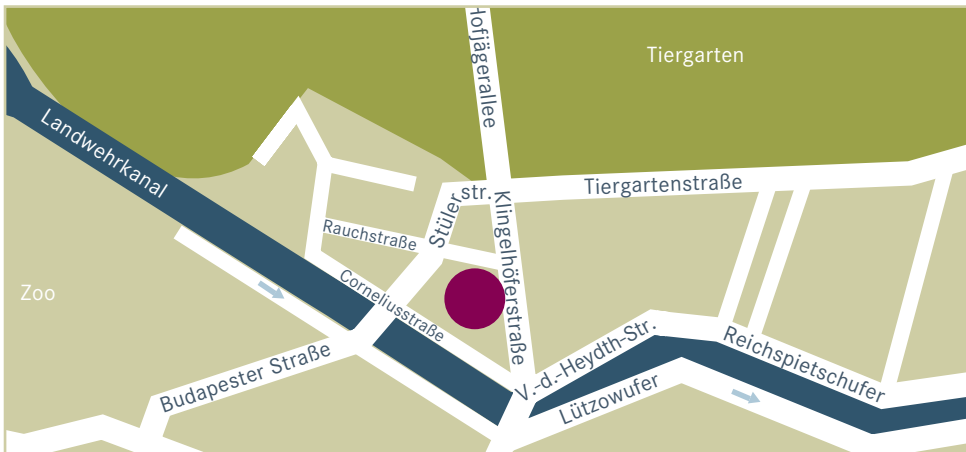

Unser Standort in Berlin.

UNSER STANDORT IN BERLIN:

GÖRG

Tiergartendreieck
Klingelhöferstraße 5
D-10785 Berlin
Tel +49 – 30 – 88 45 03-0
berlin@goerg.de

GÖRG – WIR BERATEN UNTERNEHMER.

WWW.GOERG.DE