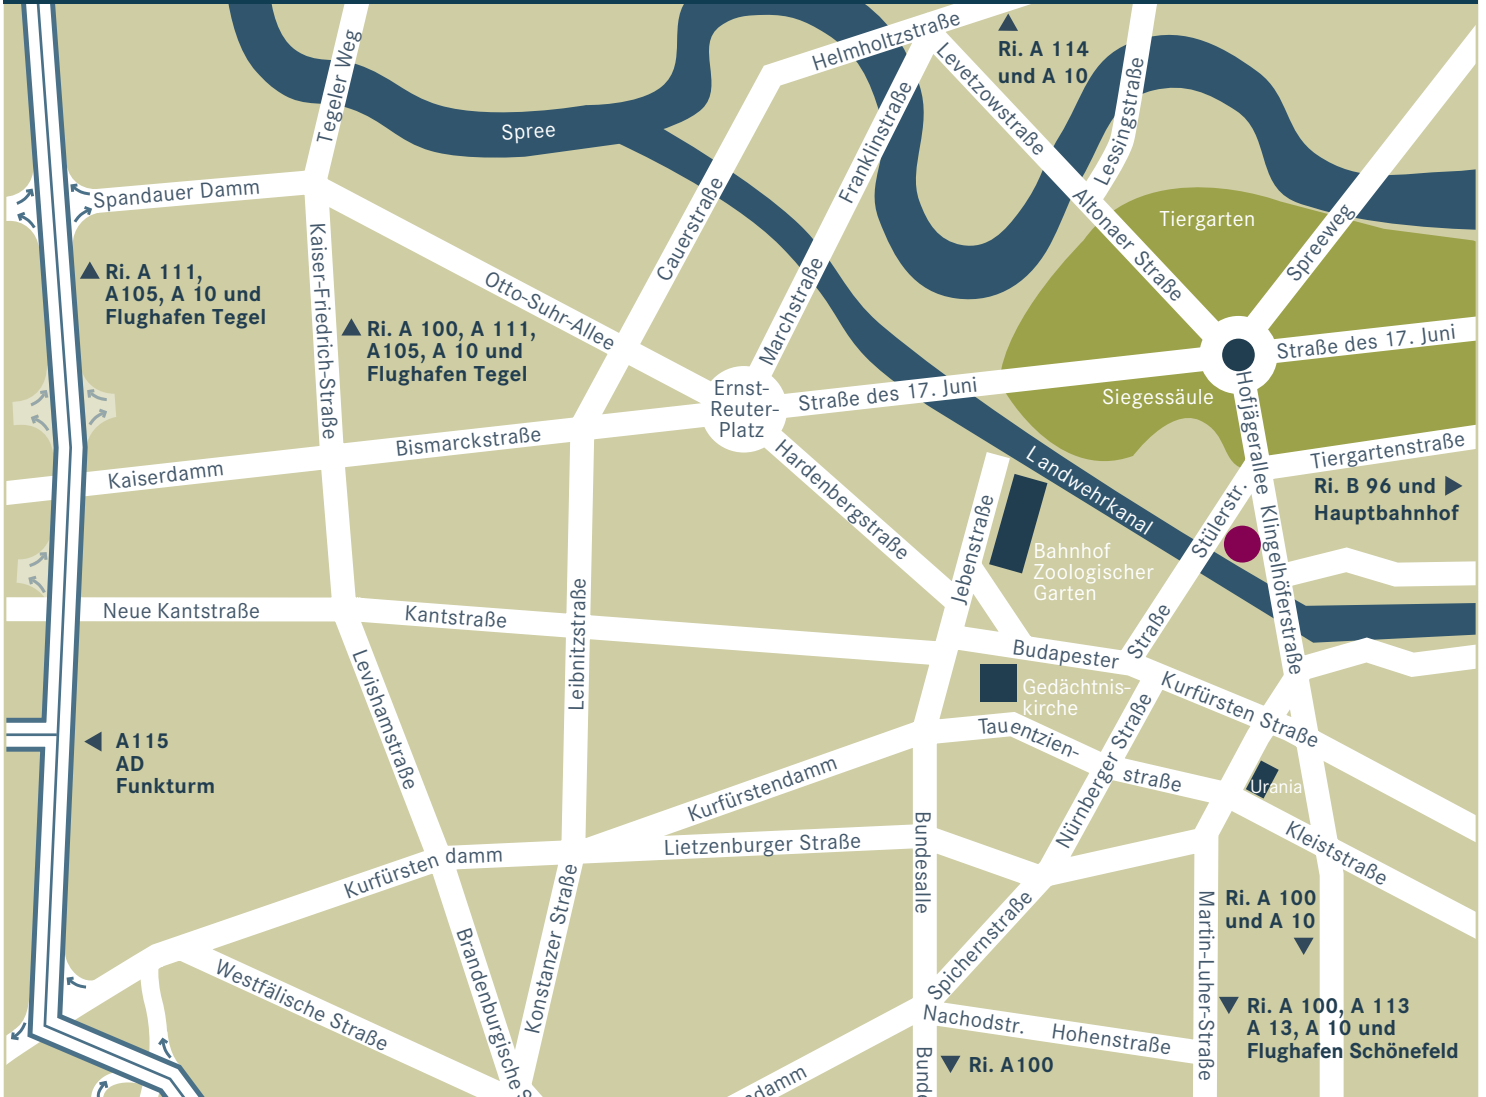

Unser Standort in Berlin.

UNSER STANDORT IN BERLIN:

GÖRG

Tiergartendreieck
Klingelhöferstraße 5
D-10785 Berlin
Tel +49 – 30 – 88 45 03-0
berlin@goerg.de

GÖRG – WIR BERATEN UNTERNEHMER.

WWW.GOERG.DE